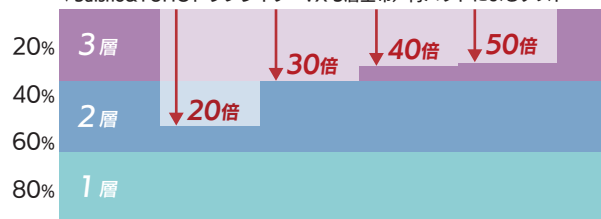

### ● 半はくりとは

▼Suisho&YUHOトリプライザー-VX 6層塗布/20倍希釈 青パッドによるテスト

### ● 各希釈倍率による皮膜除去率

▼Suisho&YUHOトリプライザー-VX 3層塗布/青パッドによるテスト

試験方法 : タイルを覆うように洗浄液をかけ、すぐに洗浄機を稼働。100往復後、タイルを流水で洗わずに乾燥させた。