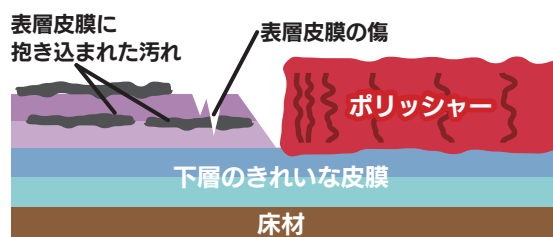

汚れてキズついた表層皮膜だけを除去 まっさらな皮膜を蘇らせる

▲ 汚れやキズごと表層皮膜を除去 ビルドアップも防ぐ「半はくり」

汚れや傷がついた皮膜表層を除去し、きれいな皮膜層に戻します。常にフレッシュな状態の皮膜を維持し、ビルドアップを防ぐことができるため、剝離周期を延長できます。

▲ ターゲット皮膜だけを均一に除去

独自開発の浸透・溶解抑制技術で「汚れが深く入って黒ずんだ皮膜や損傷・劣化の激しい皮膜」だけを均一に軟化・膨潤・除去します。

▲ 除去する厚さを自在に調整

希釈倍率を変えることで除去する厚さを自在に調整できます。ビルドアップした高耐久皮膜にも対応するためのハイパワー処方。

● 半はくりとは